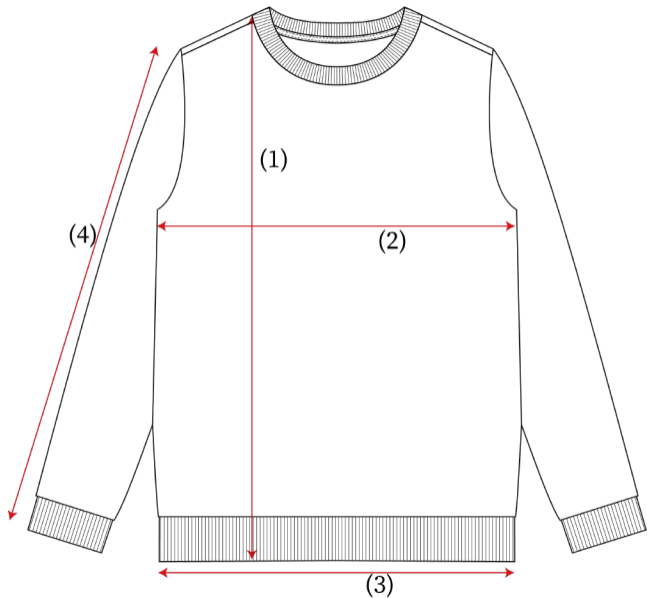

# SWEAT mixte beewell

	S	M	L	XL	2XL	3XL
Hauteur point d'épaule (1)*	70	72	74	76	78	80
Demi-tour de poitrine (2)*	52.8	55.8	58.8	61.8	64.8	67.8
Demi-tour bas (3)*	43.5	46.5	49.5	52.5	55.5	58.5
Hauteur de manches (4)*	64	65	66	67	68	69

\* Mesures exprimées en CM. Tolérance de fabrication 1CM.