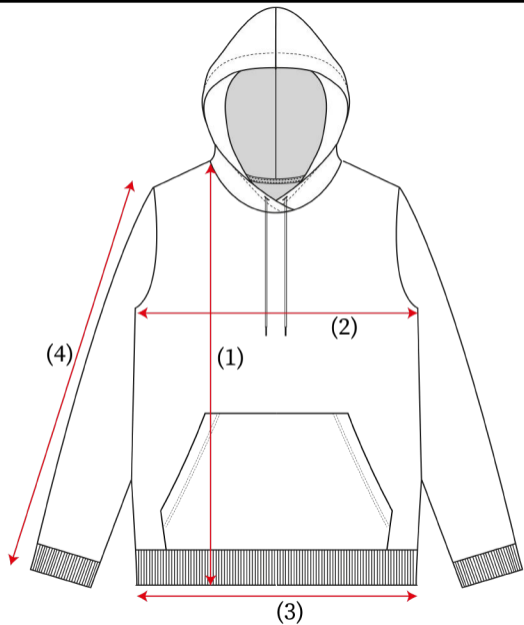

SWEAT capuche mixte beewell

	S	M	L	XL	2XL	3XL
Longueur point d'épaule (1)*	70.5	72.5	74.5	76.5	78.5	80.5
Demi-tour de poitrine (2)*	52.8	55.8	58.8	61.8	64.8	67.8
Demi-tour bas (3)*	43.5	46.5	49.5	52.5	55.5	58.5
Longueur de manches (4)*	64	65	66	67	68	69

* Mesures exprimées en CM. Tolérance de fabrication 1CM.